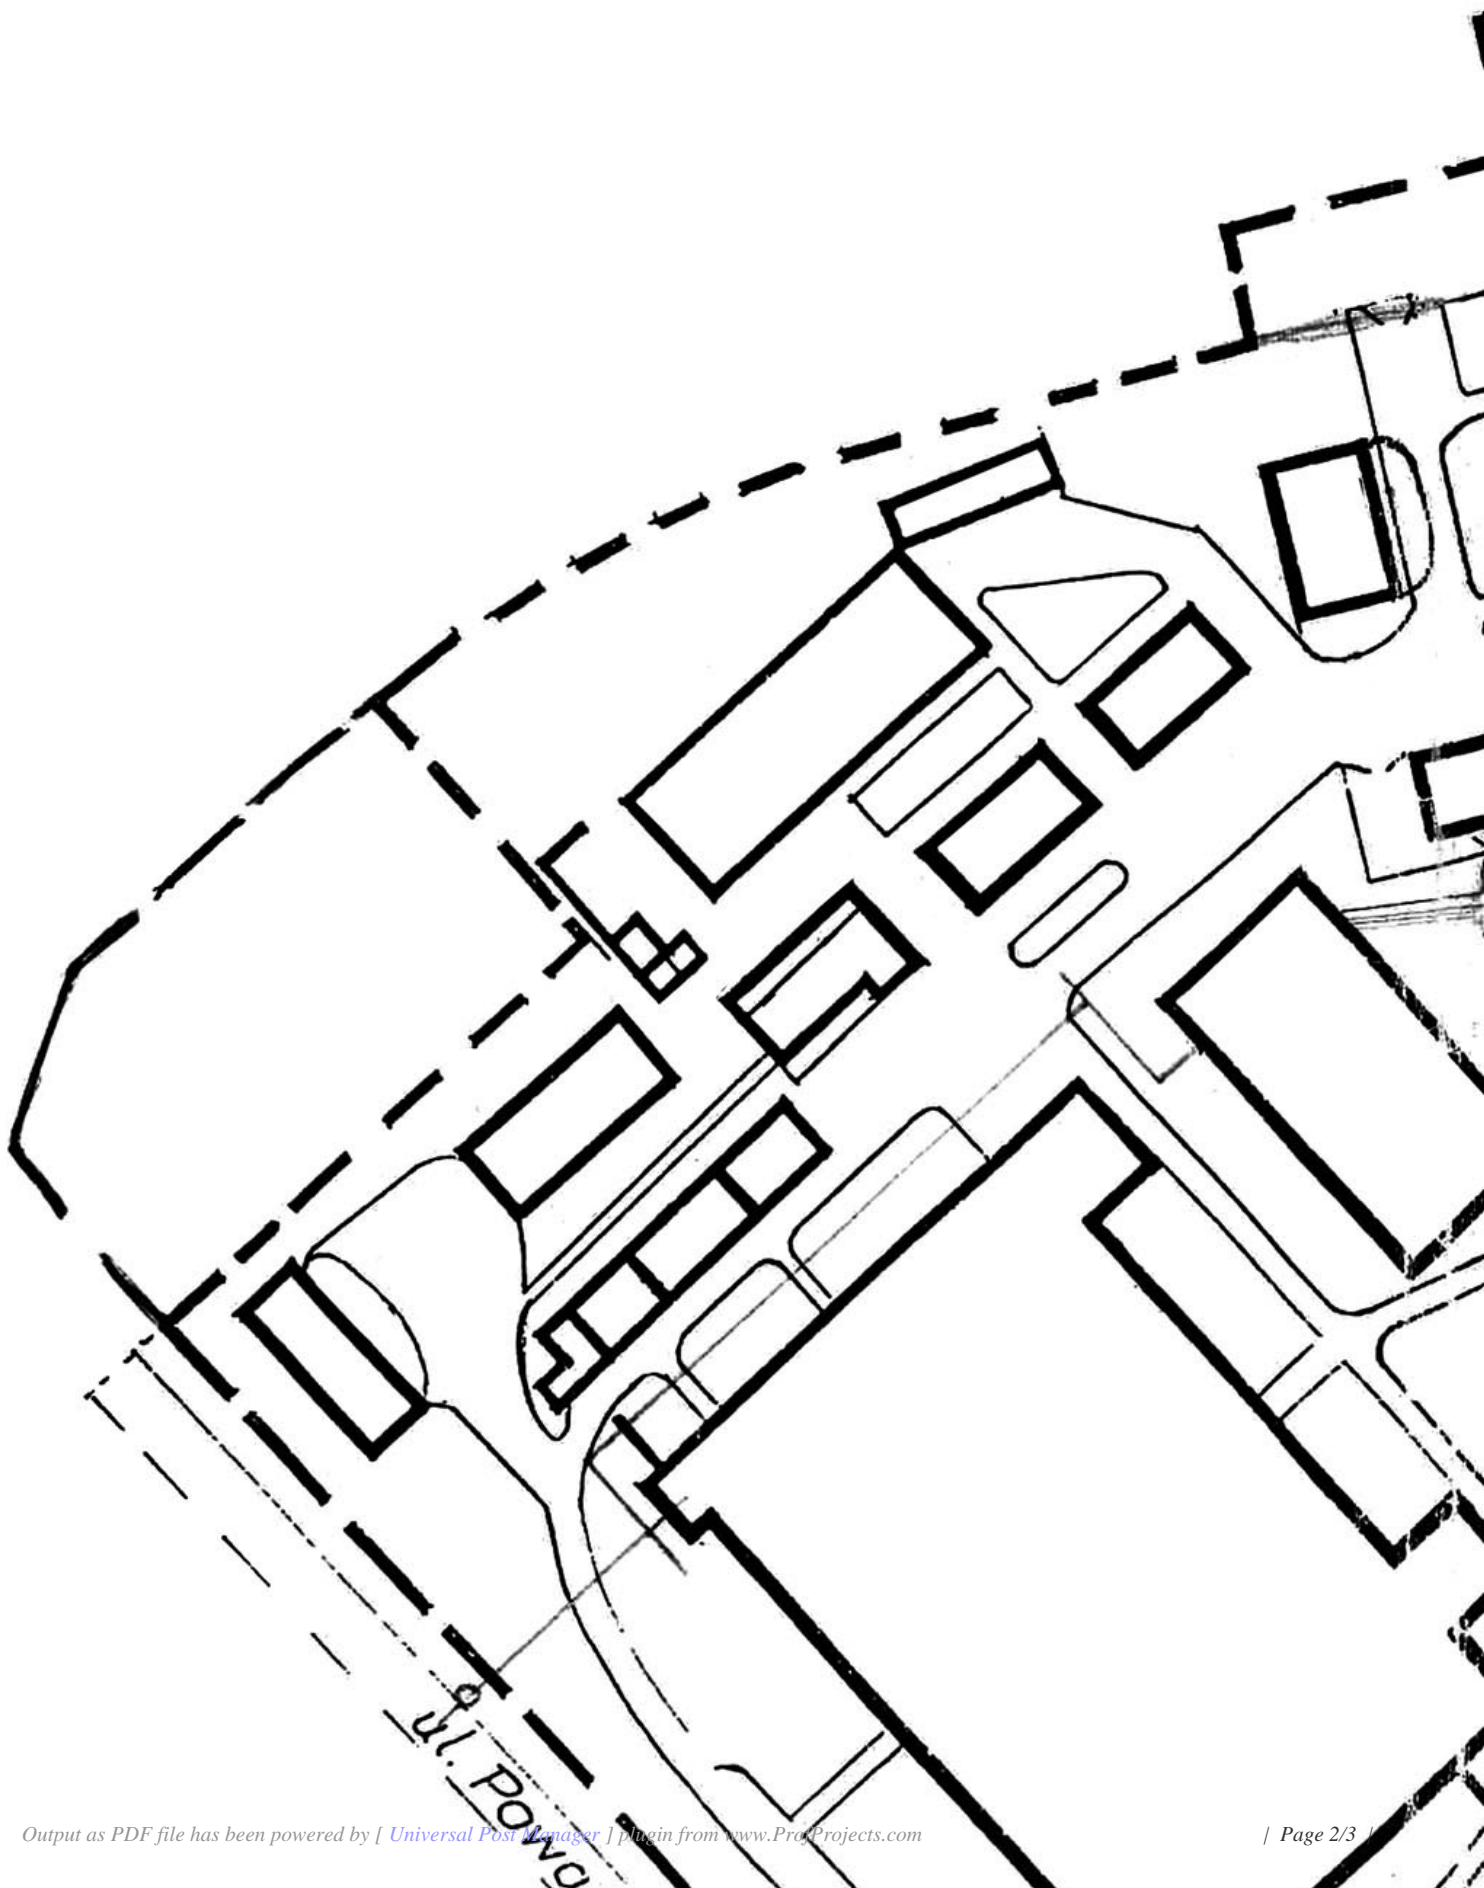

Wynajem powierzchni

Łukaszewicz & Instytut Mechaniki Precyzyjnej oferuje do wynajęcia powierzchnie biurowe i magazynowe.

Lokalizacja bardzo dobrze skomunikowana, w bliskiej odległości jest przystanek autobusowy oraz kolejowy Warszawa Powązki (SKM, KM). Istnieje również możliwość płatnego parkowania na terenie Instytutu.

ul. Powa

Powierzchnie
magazynowo-biurowe

[Sale konferencyjne](#)